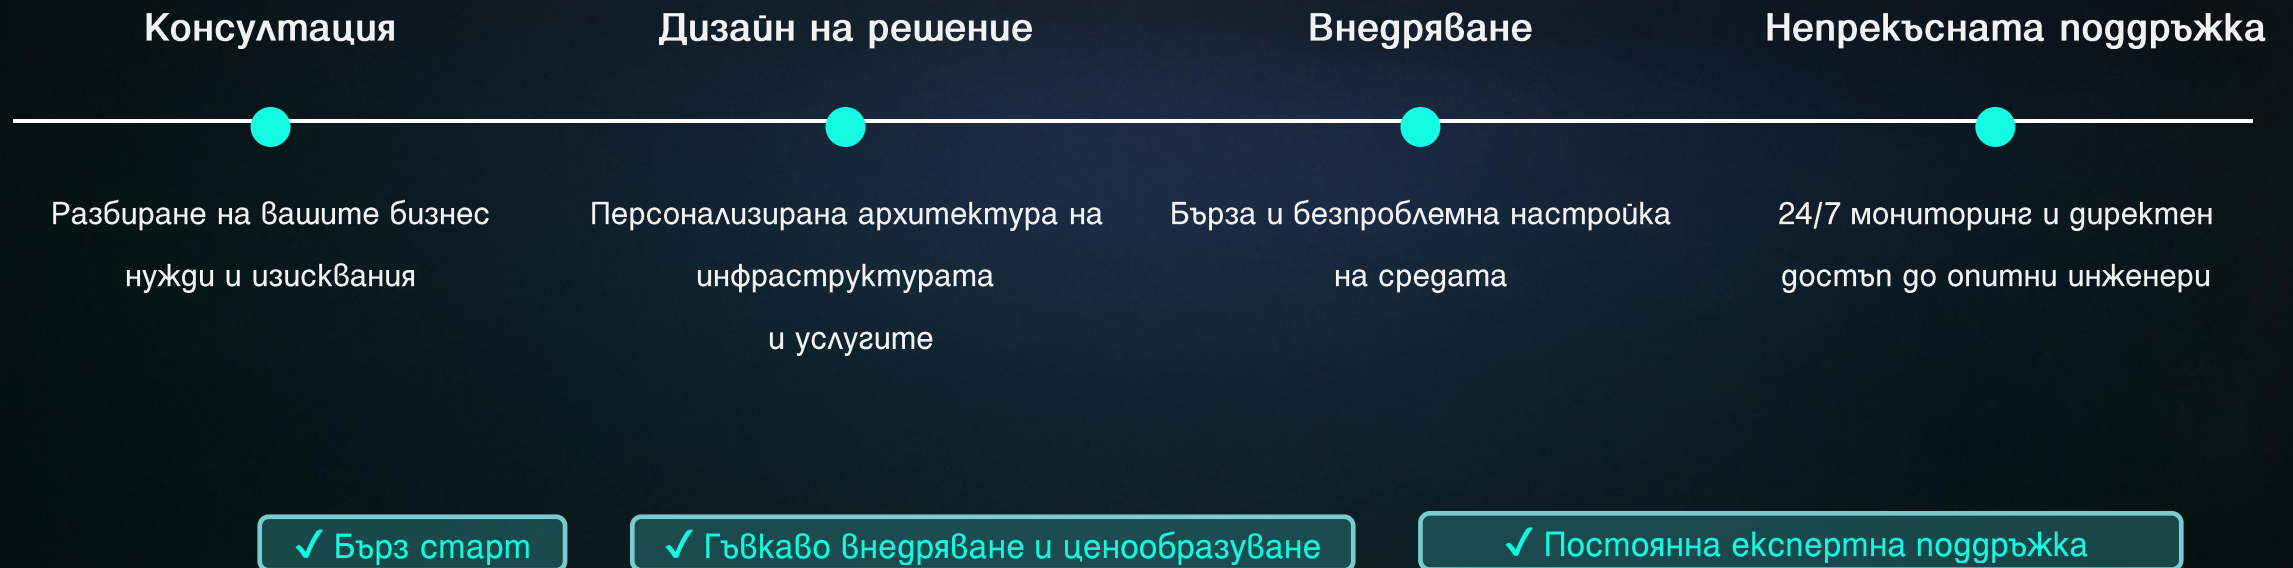

BILTRONIC

RovotelSteel

dialog®

ZERON
your business. in your hands

Уча.сe

Да подкрепим растежа на Вашия бизнес

Нека обсъдим как Neterra.Cloud може да добави стойност към Вашия бизнес чрез ясен, прозрачен и ефективен процес.